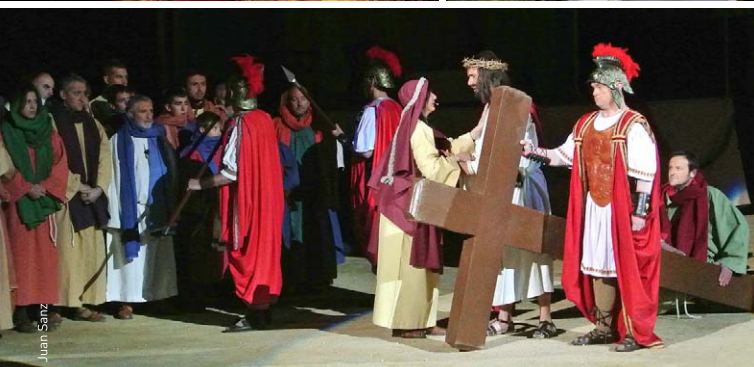

Equip, personatges i actors

QUE INTERVENEN EN LA REPRESENTACIÓ DEL PAS DE L'HORT 2015

Jesús	Toni Belda Martínez
Pere	Pedro García Ferre
Judes	Ximo Esparza Moya
Joan	Vicent Silvestre Garrigós
Jaume el major	Pere Llobregat Castelló
Felip	Josep Molina Puerto
Jaume el menor	César Vañó Reig
Andreu	Santiago Beneyto Silvestre
Tadeu	Antonio José Calatayud Reig
Tomás	Miguel Angel Fita López
Bartolomeu	Mariano Ferre Silvestre
Simó	José Cantó Vañó
Mateu	Vicent Silvestre Silvestre
Maria	Ester Sanchis Puerto
Mª Magdalena	Berta Molina Llinares
Caifás	Jairo Vañó Reig
Anás	Vicente Santonja Gisbert
Abdaró	Miguel Pérez Jorge
Benjamí	Pau Verdu Navarro
Ponç Pilat	Fernando Vañó Fuster
Criat Pilat	Quico Vañó Beneyto
Criat Pilat	Marc Terol Belda
Malcus	José Vicente García Rico
Gamaliel	Eladio Molina Conca
Raquel	Mª José Belda Calatayud
Criada de Caifás	Magda Belda Silvestre
El Angel	Neus Llinares Belda
Portador burra	Vicent Pérez Pascual
1ª dona Jerusalem	Mª Angeles Reig Belda
2ª dona Jerusalem	Pepita Beneyto Vicedo
3ª dona Jerusalem	Sara Francés Beneyto
4ª dona Jerusalem	Mª José Soriano Soler
Simó Cirineu	Juan Molina Martínez
Gestas	Pepe Cabanes Ferre
Dimás	José Manuel Satorres Najar
Centurió	Francisco Beneyto Puerto
Saig 1°	Eduard Gisbert Vañó
Saig 2°	Luis Juan Satorres
Saig 3°	David Berenguer Belda

Saig 4°	Damián Sanchis Tormo
Saig 5°	Jose Ramón Belda Beneyto
Saig 6°	Antonio Belda Crespo
Saig 7°	Pere Gomez Tormo
Saig 8°	Pablo Doménech Doménech
Longinos	José Antonio Ferre Beneyto
Soldat Caifás	Miguel Vañó García
Soldat Caifás	Joan Ibañez Cabanes
Soldat Caifás	Angel García Francés
Soldat Caifás	Miguel Vañó Rico
Soldat Caifás	Vicent Pérez Pascual
Soldat Caifás	Jaume Molina Vañó
Soldat Caifás	Hilario Silvestre Rico
Soldat Caifás a cavall	Mª José Belda Pallarés
Soldat Caifás a cavall	Martín Belda Juan
1ª dona carrer amargura	Antonia Molina Juan
2ª dona carrer amargura	Marina Vañó Reig
3ª dona carrer amargura	Ester Silvestre Alcaraz
4ª dona carrer amargura	Rosalía López Camarasa
La Verónica	Charo Castells Viel
Testimoni 1	José Palao Beneyto
Testimoni 2	Juan Blasco Vañó
1° home carrer amargura	Francisco Blasco Colomer
2° home carrer amargura	Paco Blasco Vañó
3° home carrer amargura	Antonio Vañó Galvañ
4° home carrer amargura	Alfredo Ferre Vañó
5° home carrer amargura	Vicente Carbonell Pascual
6° home carrer amargura	José Ramón Tormo López
7° home carrer amargura	Juan Antonio Palao Beneyto
Apuntadora	Mª Rosario Vañó Reig
Apuntadora	Leticia Calatayud Mira
Traspunt	Maria Garcia Rico
Traspunt	Maria Colomer Beneyto
Decorats i material	Óscar Silvestre Pérez
Decorats i material	Blai linares Castelló
Vestuari	Tere Galiana Ferre
Vestuari	Magda Galiana Ferre
Vestuari	Mª Jesús Francés Giner
Vestuari	Mª Carmen Vañó Silvestre
Vestuari	Pepita Beneyto Vicedo
Vestuari	Julia Molina Casanova
Vestuari	Carmen Cabanes Belda
Il·luminació	Joaquín Silvestre Puerto
Direcció	José Vicente García Ferre